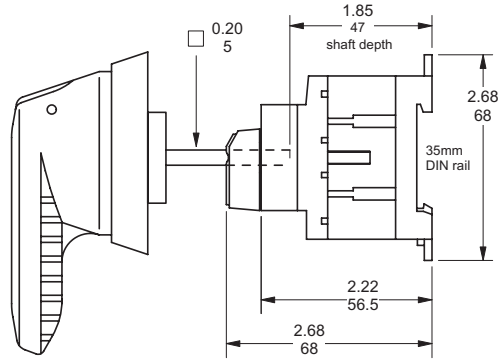

Approximate dimensions OT16E6 & E8 – OT100E6 & E8 6-pole switches

00.00 Inches
00.00 [Millimeters]

OT16, 25, 32E6 & E8 — 6 Pole switches

OT45, 63E6 & E8 — 6 Pole switches

OT100E6 & E8 — 6 Pole switches