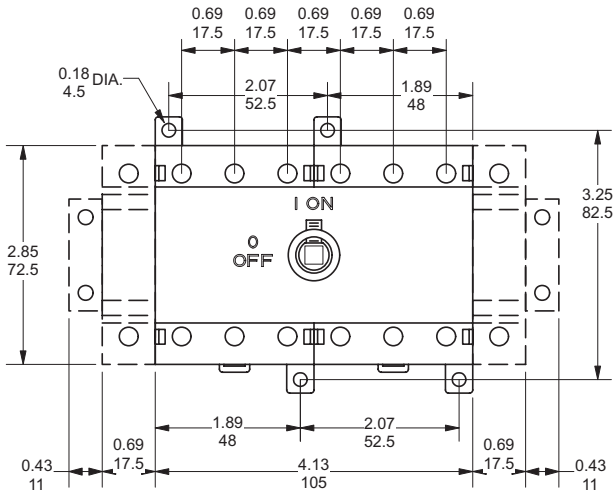

Approximate dimensions OT16E6 & E8 – OT100E6 & E8 6-pole switches

00.00 Inches
00.00 [Millimeters]

OT16, 25, 32E6 & E8 — 6 Pole switches

OT45, 63E6 & E8 — 6 Pole switches

OT100E6 & E8 — 6 Pole switches