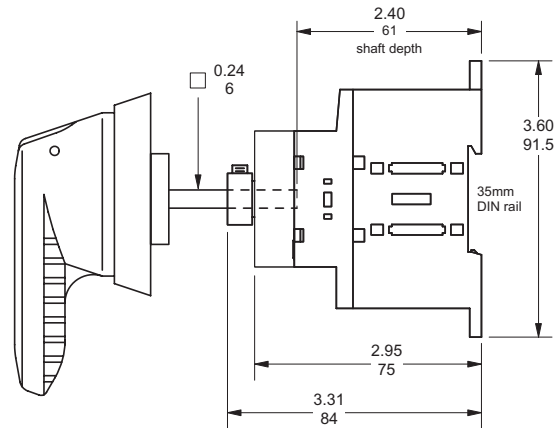

Approximate dimensions OT16E6 & E8 – OT100E6 & E8 6-pole switches

00.00 Inches
00.00 [Millimeters]

OT16, 25, 32E6 & E8 — 6 Pole switches

OT45, 63E6 & E8 — 6 Pole switches

OT100E6 & E8 — 6 Pole switches