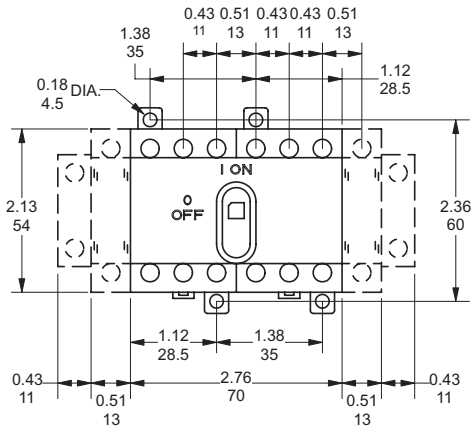

Approximate dimensions OT16E6 & E8 – OT100E6 & E8 6-pole switches

00.00 Inches
00.00 [Millimeters]

OT16, 25, 32E6 & E8 — 6 Pole switches

OT45, 63E6 & E8 — 6 Pole switches

OT100E6 & E8 — 6 Pole switches